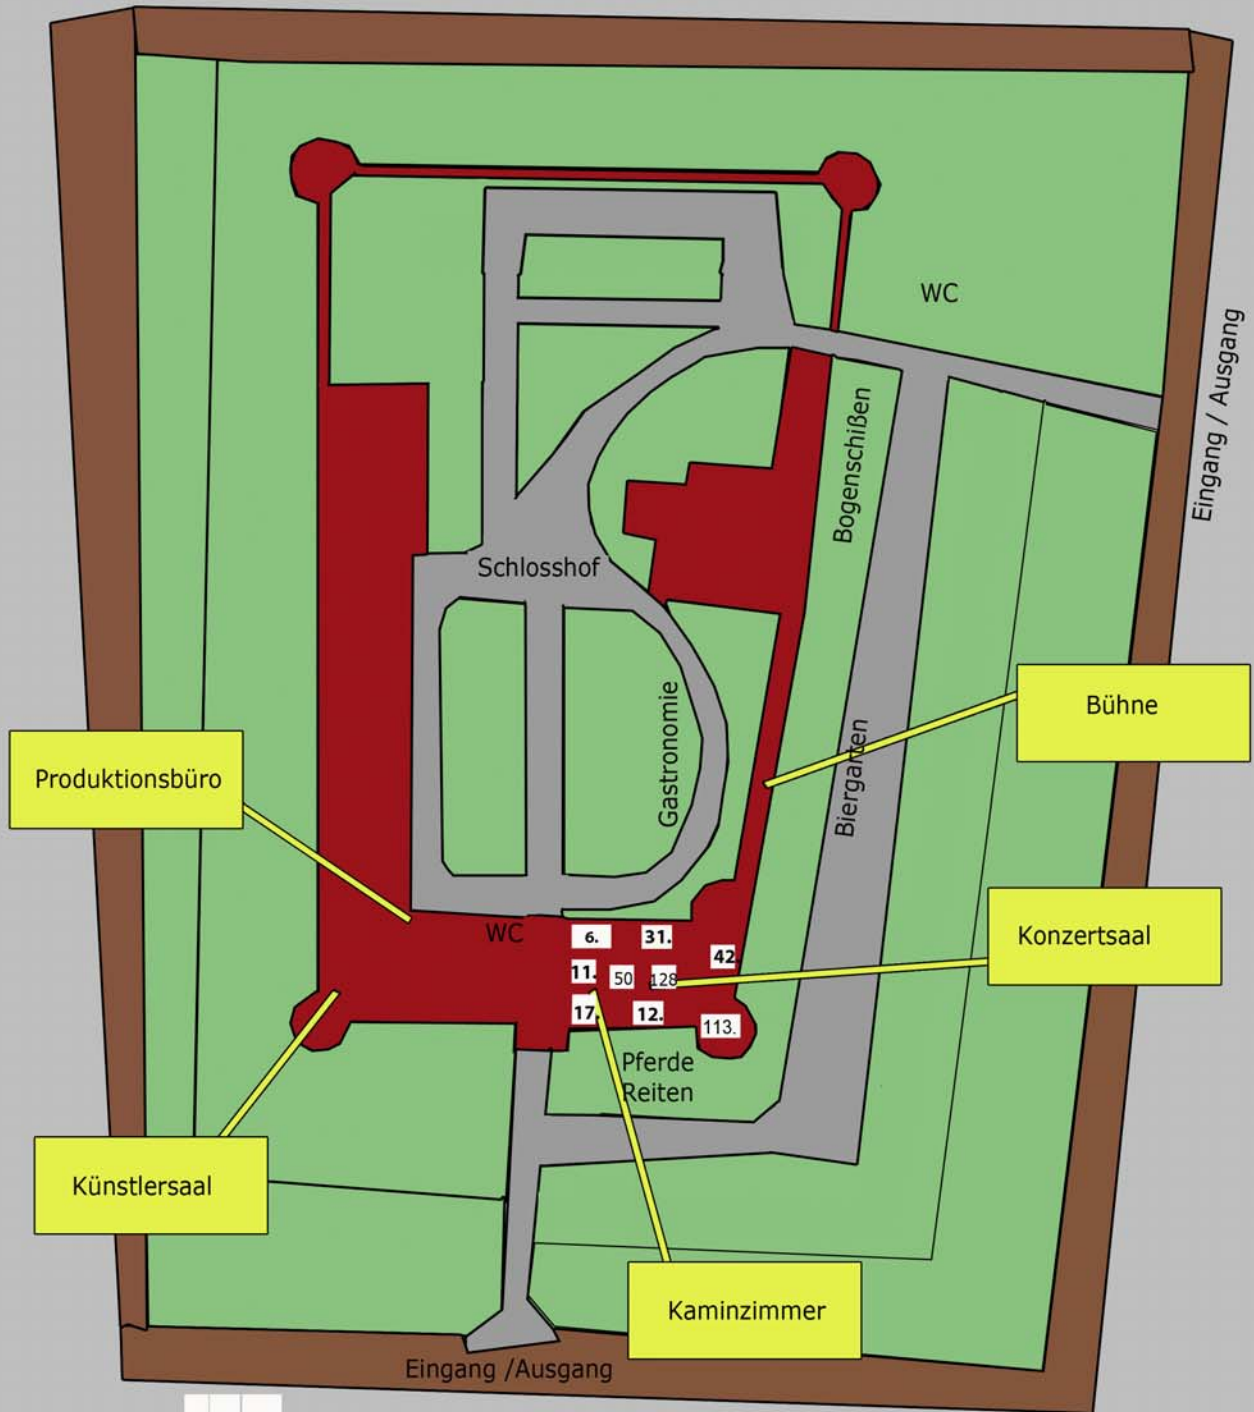

KUNST - KULTUR - GARTEN 2011

JAGDSCHLOSS GRÜNAU

Schossgelände u. Räumlichkeiten EG

Im Team Event und Media Agentur
Änderungen vorbehalten!
Stand 29.Mai 2011

JAGDSCHLOSS GRÜNAU M 1500

0 5 10 15 20 25 30 m

KUNST - KULTUR - GARTEN 2011

JAGDSCHLOSS GRÜNAU

Schlossgelände u. Räumlichkeiten OG

Im Team Event und Media Agentur
Änderungen vorbehalten!
Stand 29. Mai 2011

JAGDSCHLOSS GRÜNAU M 1:500

0 5 10 15 20 25 30 m