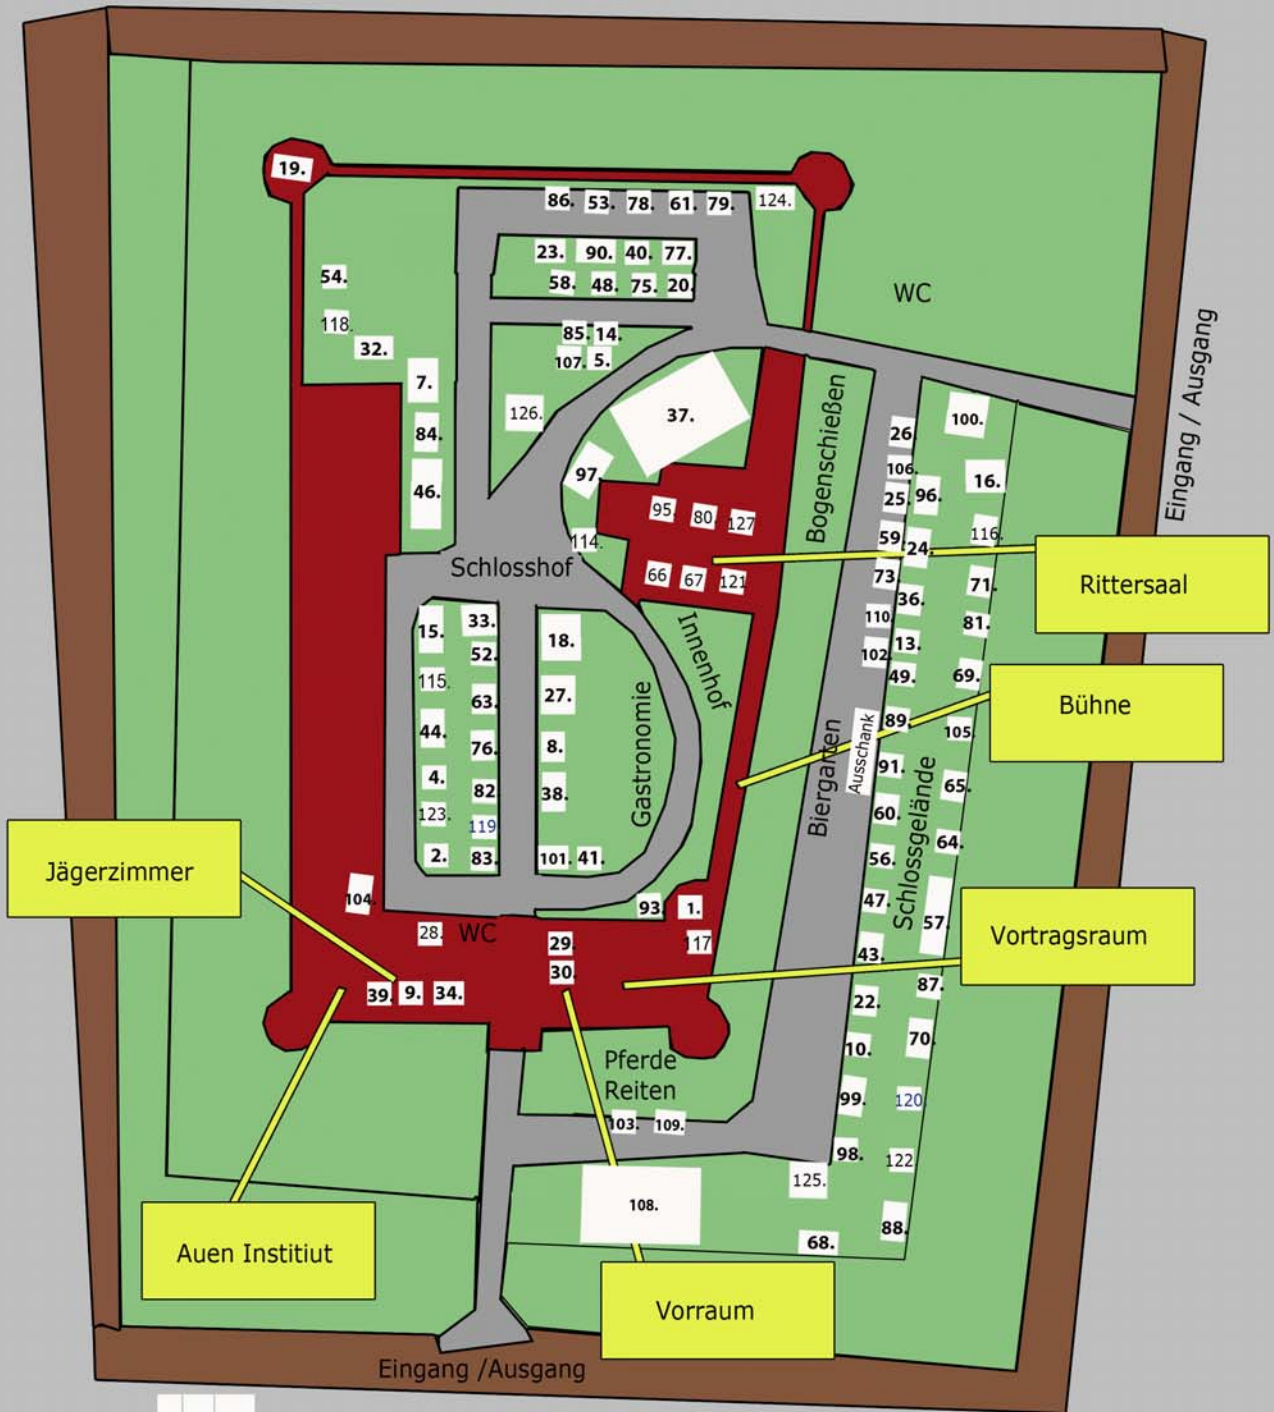

KUNST - KULTUR - GARTEN 2011

JAGDSCHLOSS GRÜNAU

Schossgelände u. Räumlichkeiten EG

Im Team Event und Media Agentur
Änderungen vorbehalten!
Stand 29.Mai 2011

JAGDSCHLOSS GRÜNAU M 1500

0 5 10 15 20 25 30 m

KUNST - KULTUR - GARTEN 2011

JAGDSCHLOSS GRÜNAU

Schlossgelände u. Räumlichkeiten OG

Im Team Event und Media Agentur
Änderungen vorbehalten!
Stand 29. Mai 2011

JAGDSCHLOSS GRÜNAU M 1:500

0 5 10 15 20 25 30 m